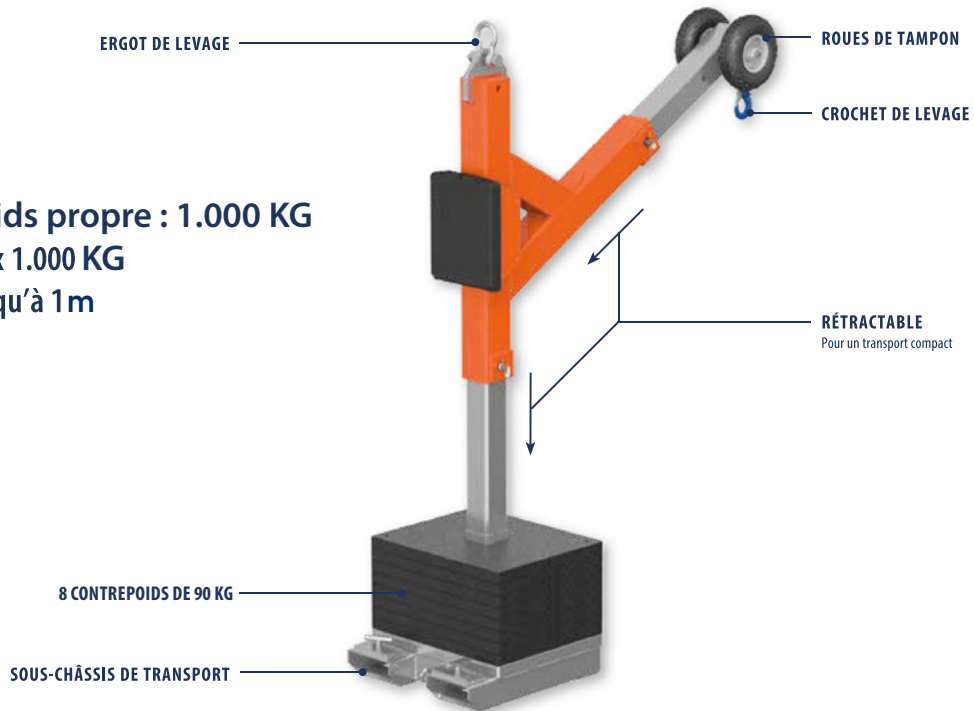

## Potence – 1 000 Kg

### Potence

Lorsque des vitres doivent être posées sous un balcon ou sur le montant intérieur d'une fenêtre, le VIAVAC Counter Balancer peut fournir la solution adaptée.

C'est un outil pratique où le contre poids vous permet d'effectuer des travaux de levage en retrait de la ligne de façade.

### PHOTOS EN ACTION

Poids propre : 1.000 KG  
 Max 1.000 KG  
 Jusqu'à 1m

DESSINS TECHNIQUES