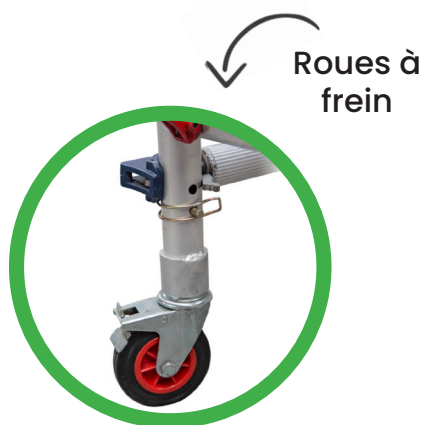

ECHA01

ECHAFAUDAGE

Montage modulaire

1,97m

1,81m

Descriptif	Capacité maximale	Poids propre	longueur/largeur	Hauteur	Hauteur de la première plate-forme
Echafaudage pliant	210 kg	32 kg	1,81 x 0,61 m	1,97 m	1 m