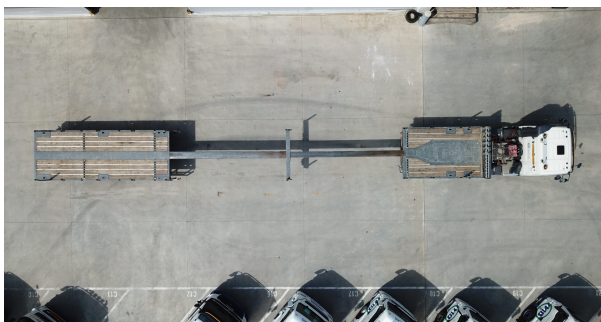

SP08 - Plateau - Extensible - Directionnelle

Semi plateau extensible avec essieux directionnels

Nom - n°	SP8
Selette adaptée	Haute
Poids à vide de la semi non équipée (kg)	9.500
Charge utile moyenne avec tracteur solo (kg)	26.000
Hauteur max sur plateau avant (m)	1.50
Hauteur max sur plateau arrière (m)	1.48
Longueur plateau minimale (m)	11.00
Longueur plateau maximale (m)	22.40
Essieu	Directionnel
Nombre piquets	12
Taille piquets	1.00
Manitou	Non
Equipements divers	Télécommande