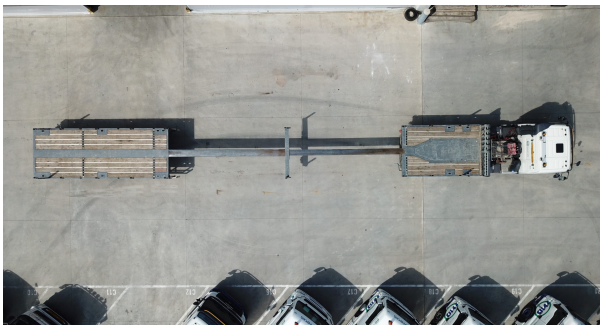

SP08 - Plateau - Extensible - Directionnelle

Semi plateau extensible avec essieux directionnels

Nom - n°	SP8
Selette adaptée	Haute
Poids à vide de la semi non équipée (kg)	9.500
Charge utile moyenne avec tracteur solo (kg)	26.000
Hauteur max sur plateau avant (m)	1.50
Hauteur max sur plateau arrière (m)	1.48
Longueur plateau minimale (m)	11.00
Longueur plateau maximale (m)	22.40
Essieu	Directionnel
Nombre piquets	12
Taille piquets	1.00
Manitou	Non
Equipements divers	Télécommande