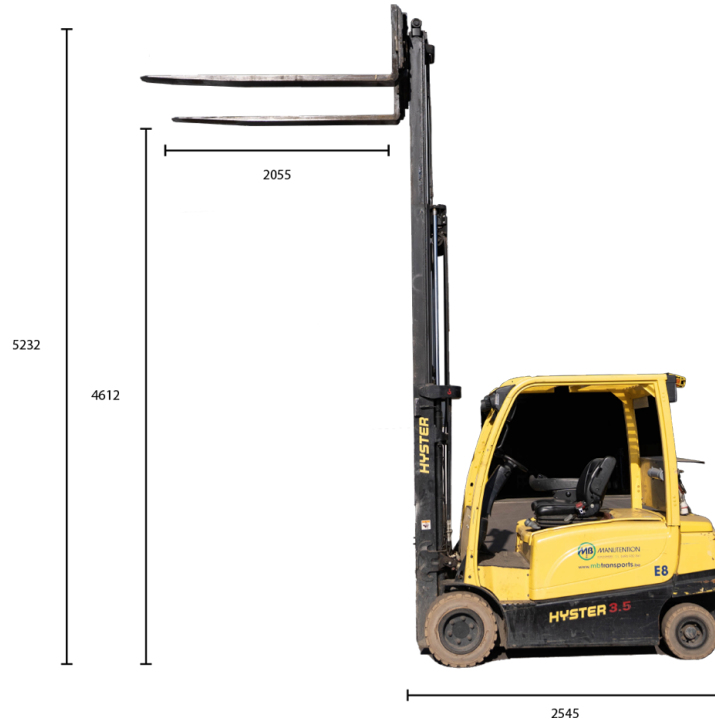

## E08 - 3,5to - Hyster J3.5XN

N° Parc	E08
Type	Hyster J3.5XN
Capacité	3.5t
Propulsion	Electrique
Longueur extérieur fourche	2055
Longueur chassis	2545
Largeur chassis	1190
H travail (Plat fourches)	4612
Hauteur max	5232
Epaisseur fourches	50
Larg fourches	120
Poids	5570
Ecartement fourches	hydraulique

1190