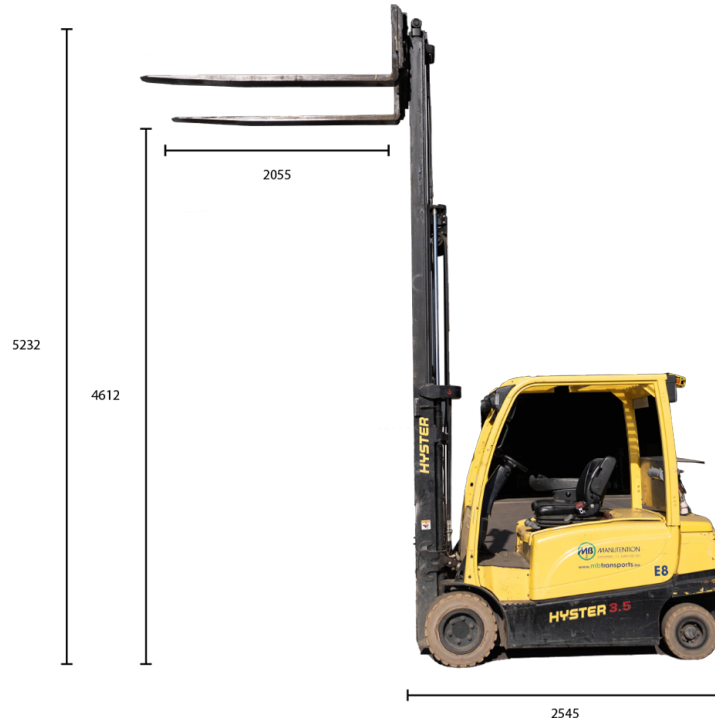

E08 - 3,5to - Hyster J3.5XN

| | |
|----------------------------|---------------|
| N° Parc | E08 |
| Type | Hyster J3.5XN |
| Capacité | 3,5t |
| Propulsion | Electrique |
| Longueur extérieur fourche | 2055 |
| Longueur chassis | 2545 |
| Largeur chassis | 1190 |
| H travail (Plat fourches) | 4612 |
| Hauteur max | 5232 |
| Epaisseur fourches | 50 |
| Larg fourches | 120 |
| Poids | 5570 |
| Ecartement fourches | hydraulique |

1190