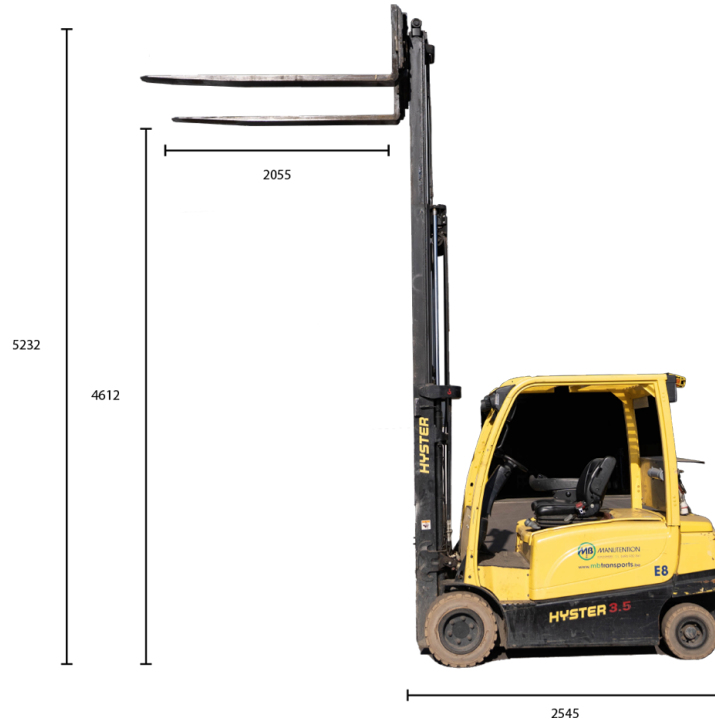

E08 - 3,5to - Hyster J3.5XN

N° Parc	E08
Type	Hyster J3.5XN
Capacité	3.5t
Propulsion	Electrique
Longueur extérieur fourche	2055
Longueur chassis	2545
Largeur chassis	1190
H travail (Plat fourches)	4612
Hauteur max	5232
Epaisseur fourches	50
Larg fourches	120
Poids	5570
Ecartement fourches	hydraulique

1190