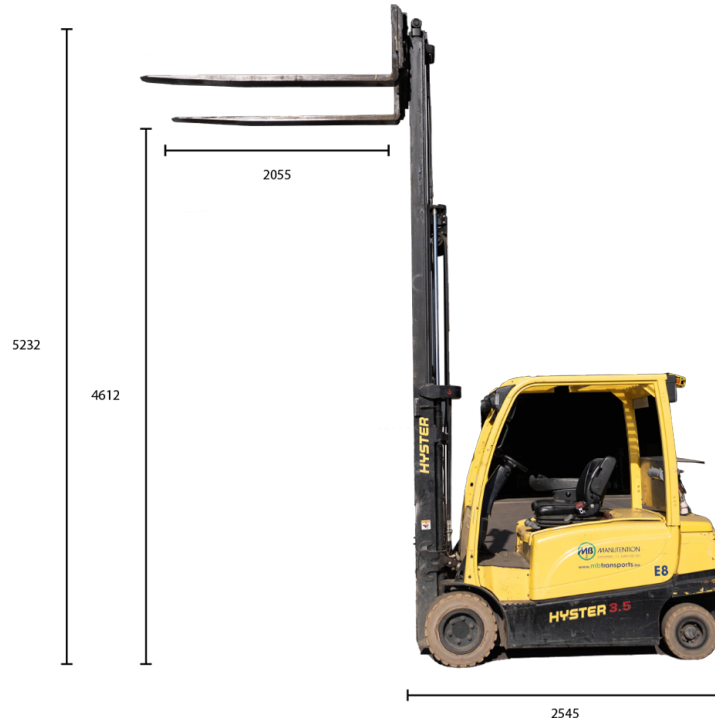

E08 - 3,5to - Hyster J3.5XN

N° Parc	E08
Type	Hyster J3.5XN
Capacité	3,5t
Propulsion	Electrique
Longueur extérieur fourche	2055
Longueur chassis	2545
Largeur chassis	1190
H travail (Plat fourches)	4612
Hauteur max	5232
Epaisseur fourches	50
Larg fourches	120
Poids	5570
Ecartement fourches	hydraulique

1190