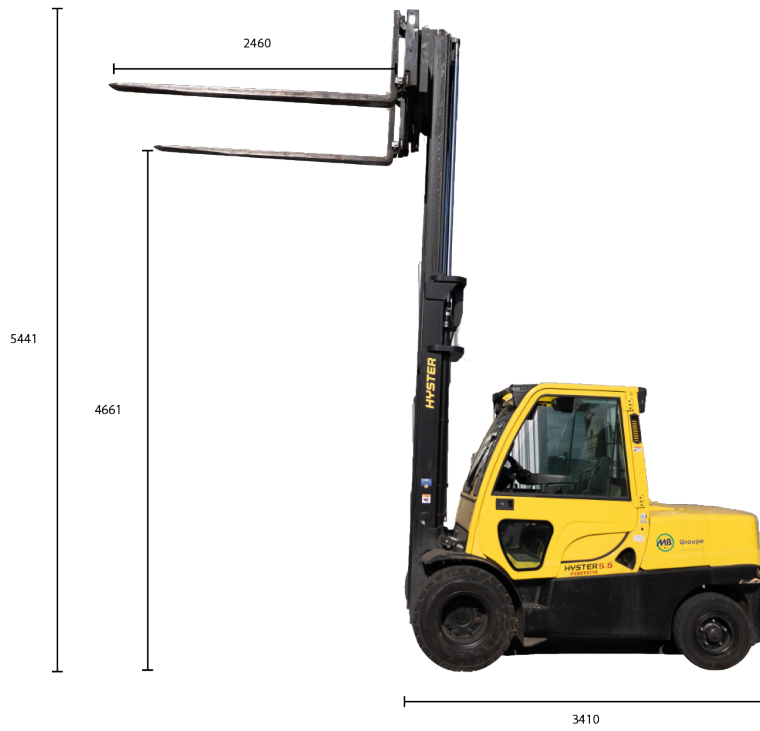

E12 - 5,5to - Hyster H5.5FT

N° Parc	E12
Type	Hyster H5.5FT
Capacité	5,5t
Propulsion	Diesel
Longueur extérieur fourche	2460
Longueur chassis	3410
Largeur chassis	1860
H travail (Plat fourches)	4661
Hauteur max	5441
Epaisseur fourches	60
Larg fourches	150
Poids	8590
Ecartement fourches	hydraulique

1400