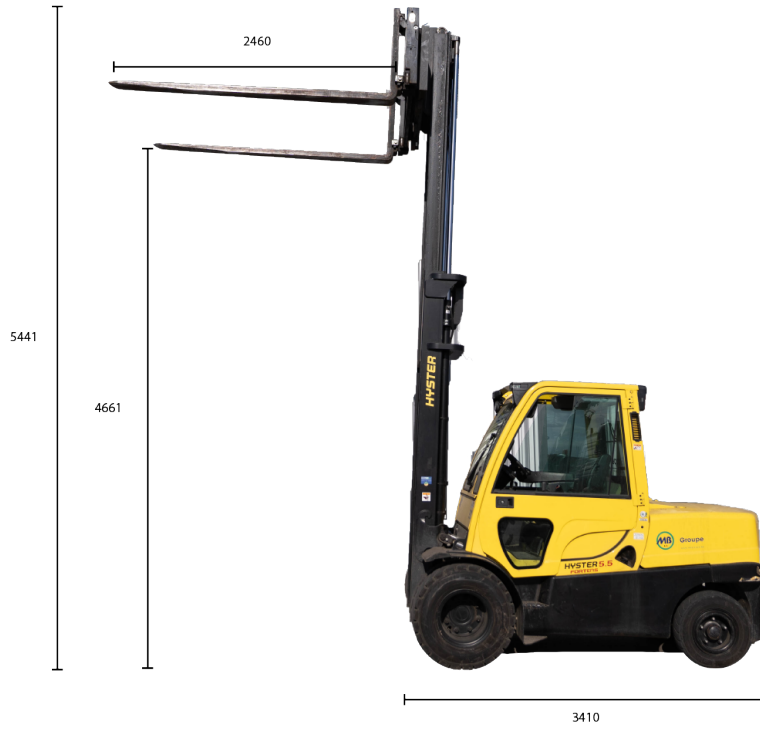

E12 - 5,5to - Hyster H5.5FT

| | |
|----------------------------|---------------|
| N° Parc | E12 |
| Type | Hyster H5.5FT |
| Capacité | 5,5t |
| Propulsion | Diesel |
| Longueur extérieur fourche | 2460 |
| Longueur chassis | 3410 |
| Largeur chassis | 1860 |
| H travail (Plat fourches) | 4661 |
| Hauteur max | 5441 |
| Epaisseur fourches | 60 |
| Larg fourches | 150 |
| Poids | 8590 |
| Ecartement fourches | hydraulique |

1400