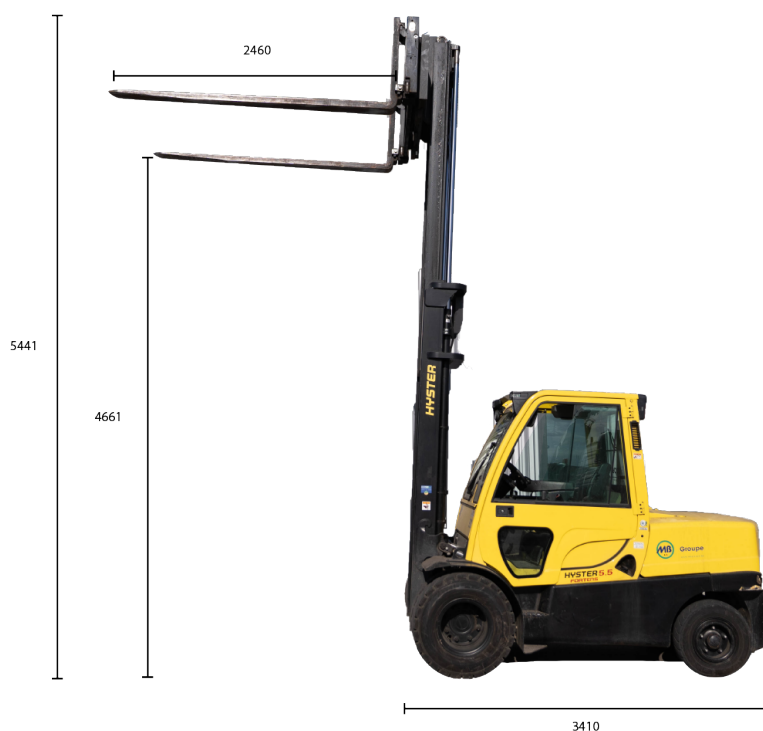

## E12 - 5,5to - Hyster H5.5FT

N° Parc	E12
Type	Hyster H5.5FT
Capacité	5,5t
Propulsion	Diesel
Longueur extérieur fourche	2460
Longueur chassis	3410
Largeur chassis	1860
H travail (Plat fourches)	4661
Hauteur max	5441
Epaisseur fourches	60
Larg fourches	150
Poids	8590
Ecartement fourches	hydraulique

1400