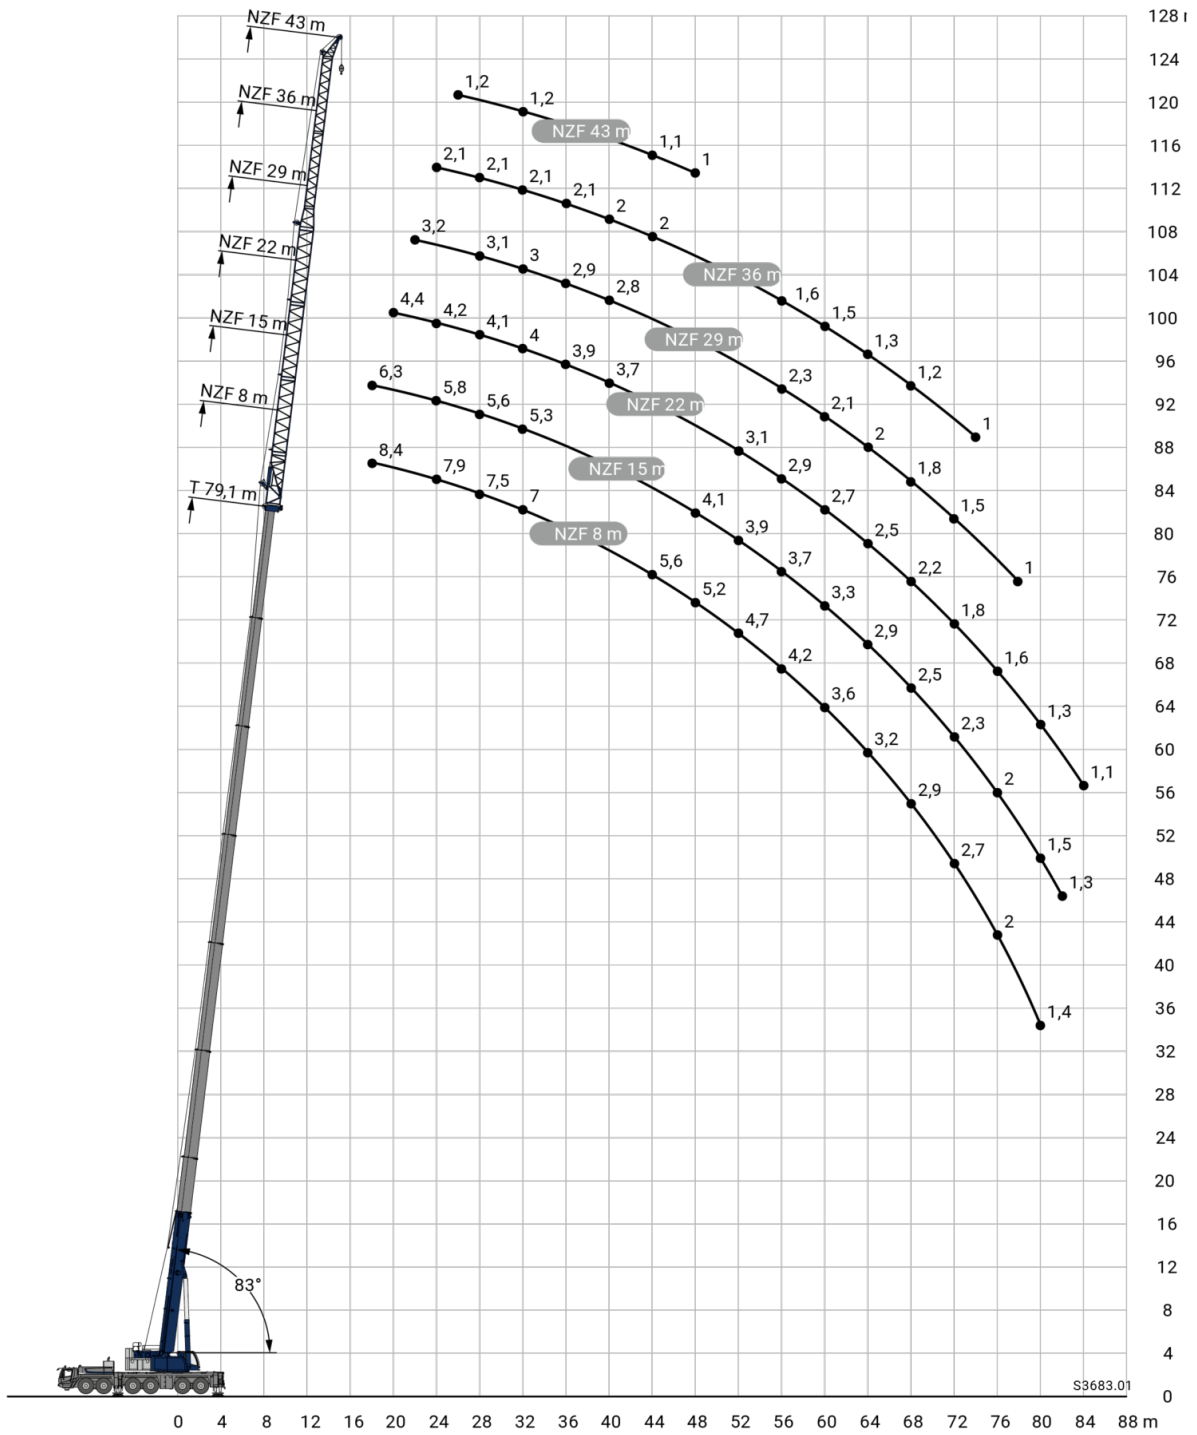

T13 - Grue Téléscopique 300T. + NZF

La T13 est une grue télescopique de 300 tonnes, avec une flèche principale de 90 m. Grâce à sa fléchette NZF de 43 m, nous sommes fiers d'être les premiers en Belgique à offrir cette combinaison unique, permettant d'atteindre des hauteurs impressionnantes allant jusqu'à 120 m !

Ref MB	T13
Modèle	LIEBHERR - LTM 1300-6.4
Grue	300T.
Capacité de charge max	300T.
Portée max	120m
Flèche de base	90m
Treillis	43m
Flèche Totale	120m
Options	Vario Base - Vario Ballast - ECO mode - ECO Drive
Nbre d'essieux	6
Dimensions en position de travail avec plateaux, Longueur totale	17,82 x 9,41m
Rayon Giration des ballastes	5,94m
CP TOTAL	88,0 T.
Puissance Moteur	455 kW
Hauteur de levage max	120m