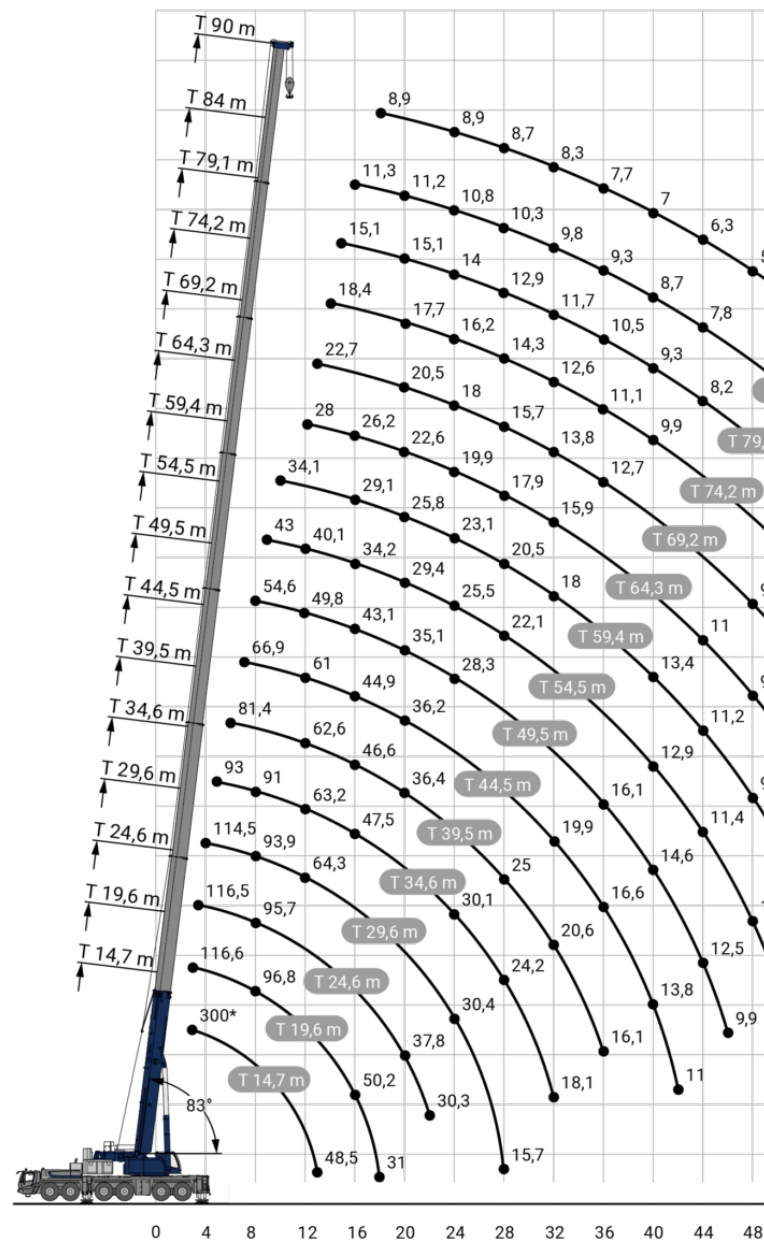

T13 - Grue Téléscopique 300T. + NZF

La T13 est une grue télescopique de 300 tonnes, avec une flèche principale de 90 m. Grâce à sa fléchette NZF de 43 m, nous sommes fiers d'être les premiers en Belgique à offrir cette combinaison unique, permettant d'atteindre des hauteurs impressionnantes allant jusqu'à 120 m !

Ref MB	T13
Modèle	LIEBHERR - LTM 1300-6.4
Grue	300T.
Capacité de charge max	300T.
Portée max	120m
Flèche de base	90m
Treillis	43m
Flèche Totale	120m
Options	Vario Base - Vario Ballast - ECO mode - ECO Drive
Nbre d'essieux	6
Dimensions en position de travail avec plateaux, Longueur totale	17,82 x 9,41m
Rayon Giration des ballastes	5,94m
CP TOTAL	88,0 T.
Puissance Moteur	455 kW
Hauteur de levage max	120m