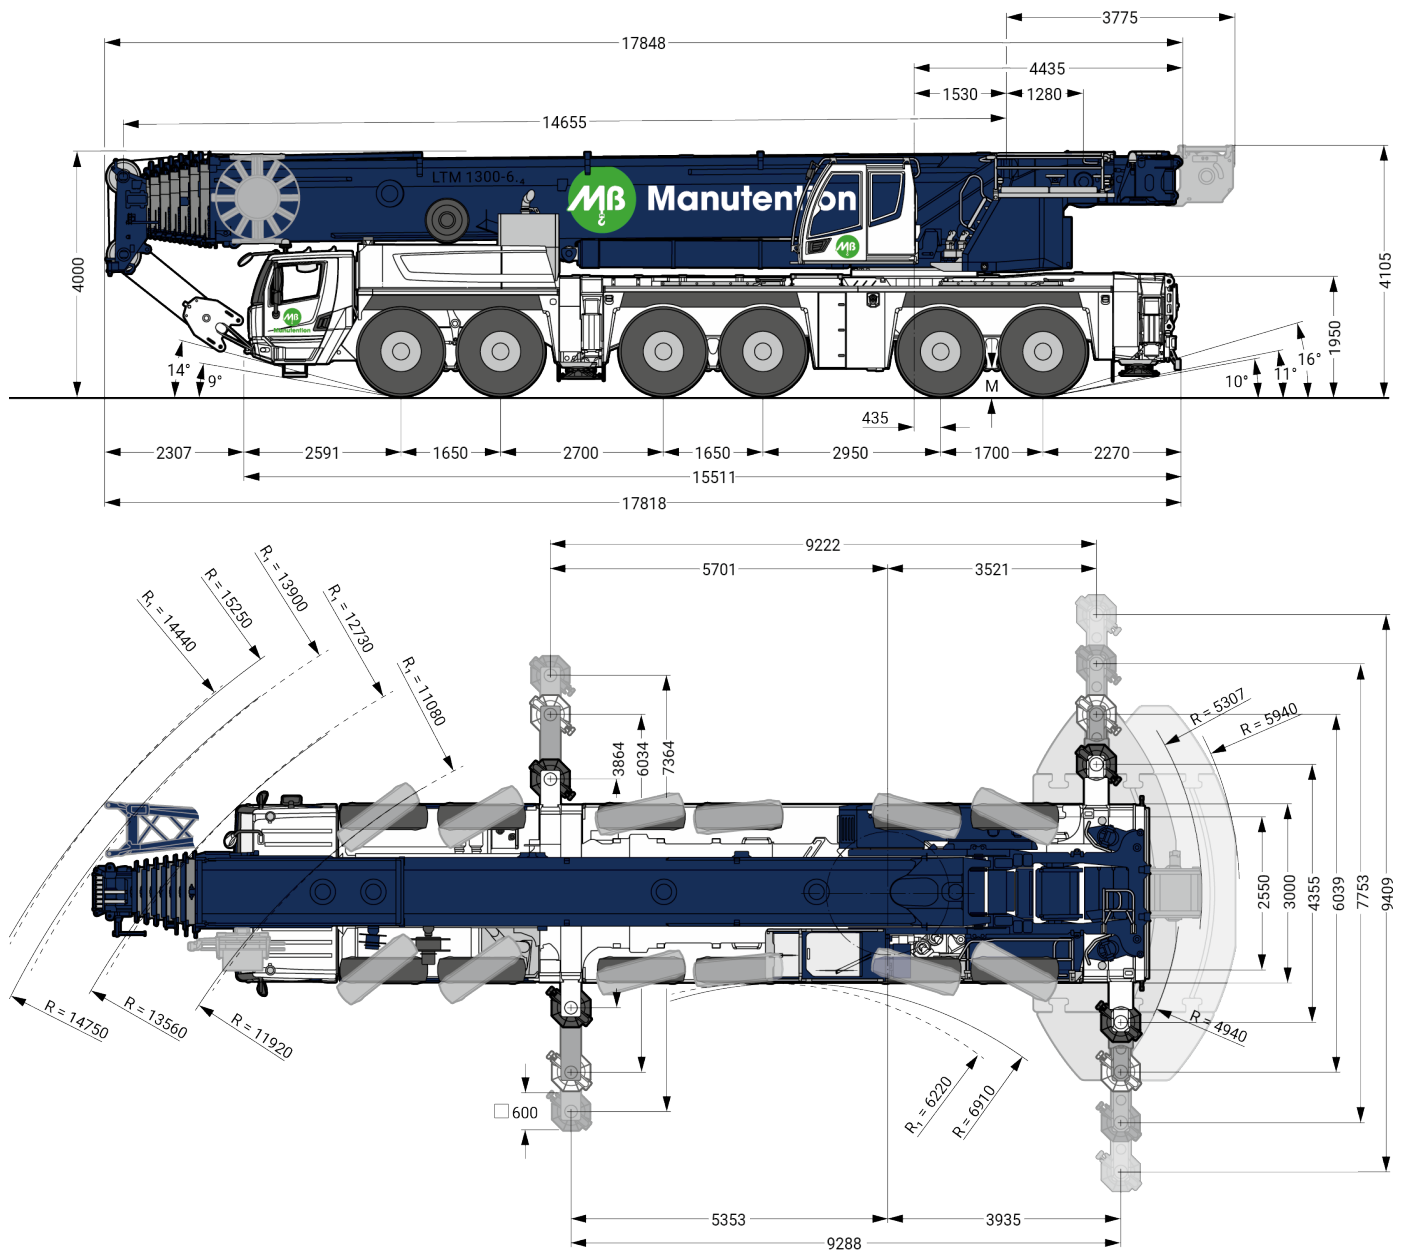

T13 - Grue Téléscopique 300T. + NZF

La T13 est une grue télescopique de 300 tonnes, avec une flèche principale de 90 m. Grâce à sa fléchette NZF de 43 m, nous sommes fiers d'être les premiers en Belgique à offrir cette combinaison unique, permettant d'atteindre des hauteurs impressionnantes allant jusqu'à 120 m !

Ref MB	T13
Modèle	LIEBHERR - LTM 1300-6.4
Grue	300T.
Capacité de charge max	300T.
Portée max	120m
Flèche de base	90m
Treillis	43m
Flèche Totale	120m
Options	Vario Base - Vario Ballast - ECO mode - ECO Drive
Nbre d'essieux	6
Dimensions en position de travail avec plateaux, Longueur totale	17,82 x 9,41m
Rayon Giration des ballastes	5,94m
CP TOTAL	88,0 T.
Puissance Moteur	455 kW
Hauteur de levage max	120m

S3683.01