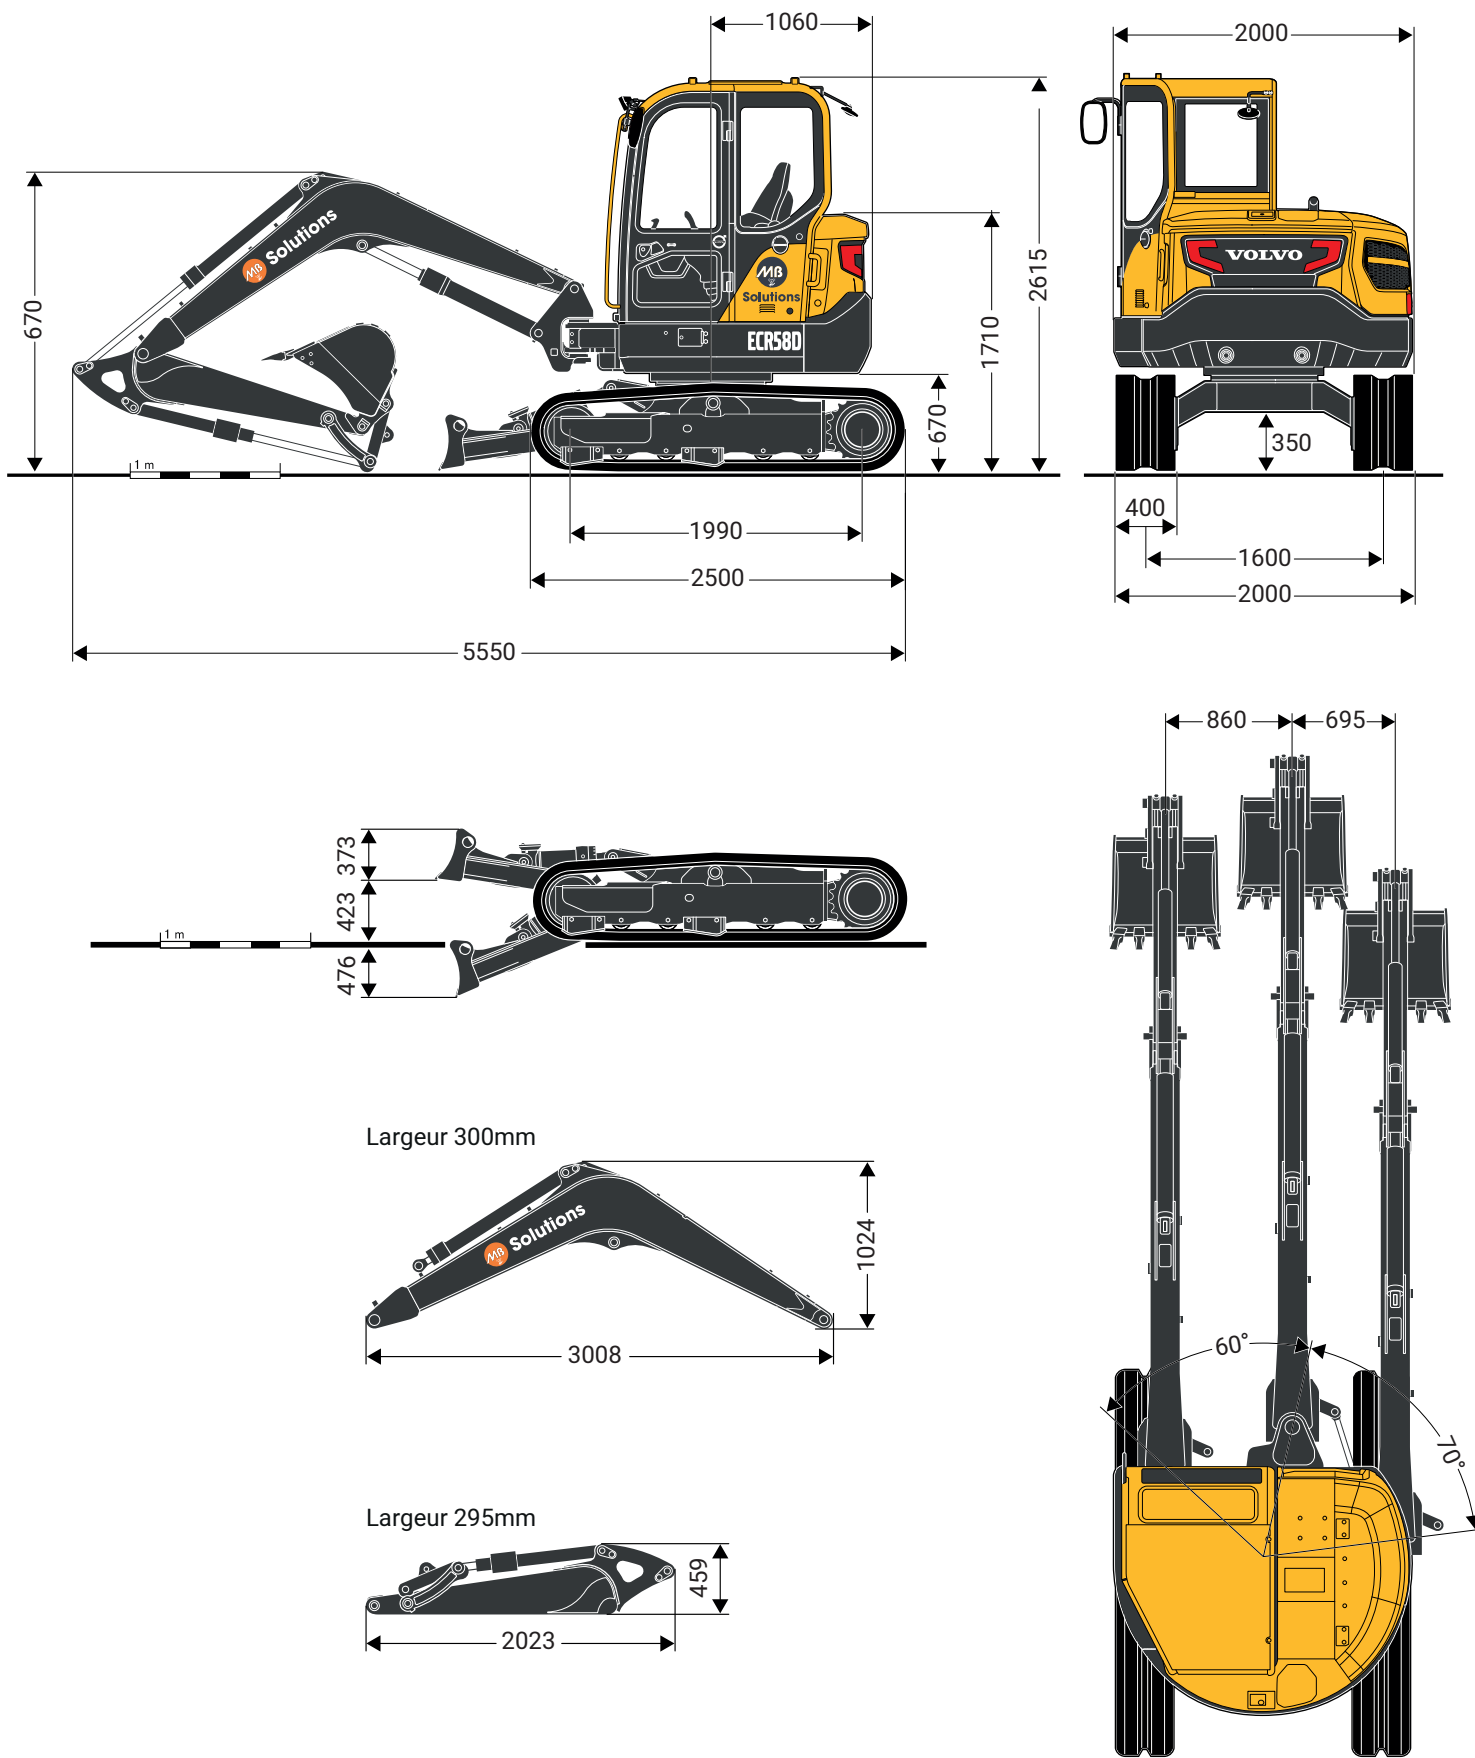

PC01

ECR58D

PELLE SUR CHENILLES 6T, 2020

Cette pelle sur chenilles Volvo ECR58D compacte à rayon court est aussi puissante qu'efficace. Elle dispose d'une **force de traction** impressionnante pour gravir de fortes pentes ou se déplacer sur des terrains accidentés.

Son **système hydraulique** permet de travailler dans des espaces restreints avec précision, réactivité et souplesse. L'orientation et le départ de la flèche peuvent être activés simultanément. Equipée d'un contrepoids massif, elle a la **stabilité** d'une grande.

Nos équipements :

- 3 bacs
- 1 grappin
- 1 marteau brise-roches hydraulique
- 1 godet de curage inclinable
- Huile bio hydraulique
- Contrat d'entretien Volvo

LA PELLE SUR CHENILLES EN ACTION

ENVELOPPES DE TRAVAIL