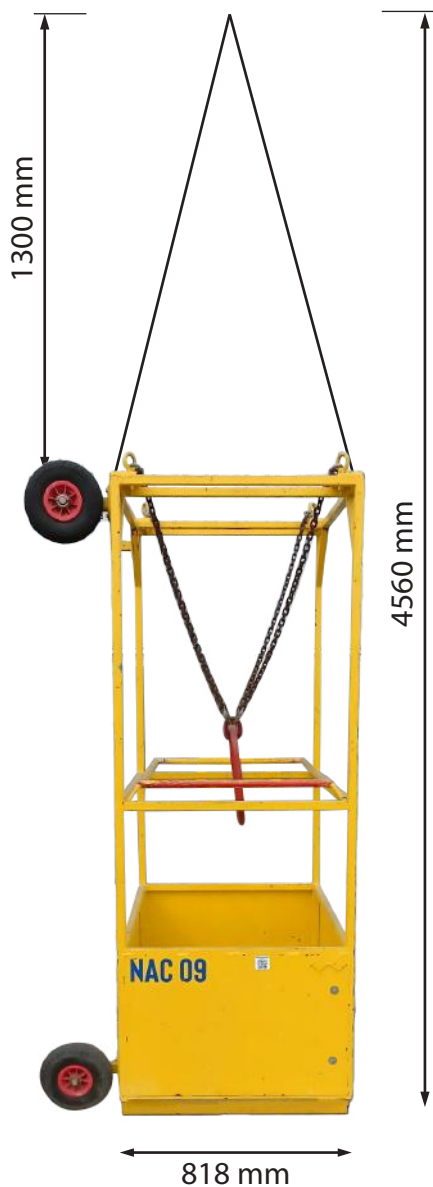

NAC 08

Descriptif	Capacité maximale	Poids propre	Dimensions hors chaînes de levage Longueur / Largeur / Hauteur	Points de levage haut	Points de levage bas	Caractéristiques particulières
Nacelle 2 personnes	2 personnes ou 250 kg	200 kg	1210mm / 818mm / 2260mm	Anneau grue + chaînes 7mm	Fourreaux	Avec roulettes amovibles (+160mm)