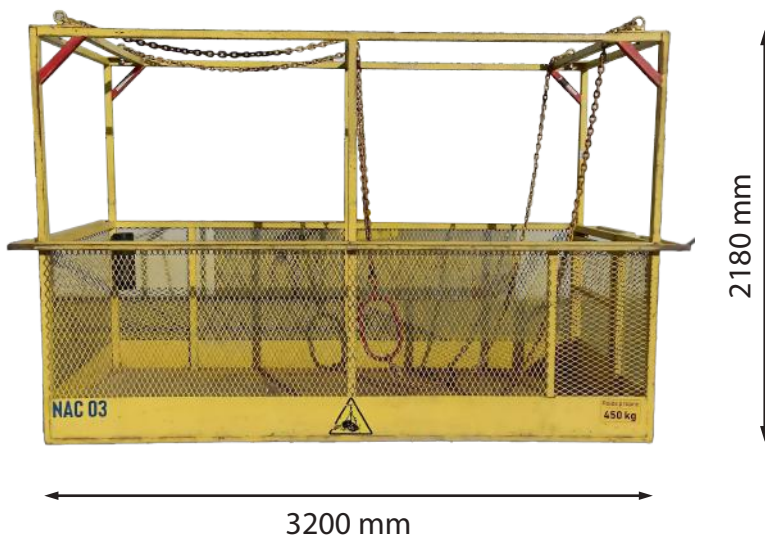

# NAC 01

Descriptif	Capacité maximale	Poids propre	Dimensions hors chaînes de levage Longueur / Largeur / Hauteur	Points de levage haut	Caractéristiques particulières
Nacelle 2 personnes	2 personnes ou 300 kg	170 kg	1520mm / 1020mm / 1150mm	Anneau grue + chaînes 7mm	Sans cage

# NAC 02

Descriptif	Capacité maximale	Poids propre	Dimensions hors chaînes de levage Longueur / Largeur / Hauteur	Points de levage haut	Caractéristiques particulières
Nacelle 1 personne	1 personne ou 250 kg	140 kg	810mm / 810mm / 220mm	Anneau grue + câbles 12mm	Avec «portillon» (relevable verticalement)

# NAC 03

Descriptif	Capacité maximale	Poids propre	Dimensions hors chaînes de levage Longeur / Largeur / Hauteur	Points de levage haut	Points de levage bas	Caractéristiques particulières
Nacelle 2 personnes (grande)	2 personnes ou 500 kg	450 kg	3200mm / 1400mm / 2180mm	Anneau grue + chaînes 8mm	Fourreaux	Avec portillon (ouvrant vers verticalement) + arceau de protection extérieur

# NAC 04

Descriptif	Capacité maximale	Poids propre	Dimensions hors chaînes de levage Longeur / Largeur / Hauteur	Points de levage haut	Points de levage bas	Caractéristiques particulières
Nacelle 2 personnes (grande)	2 personnes ou 500 kg	600 kg	3320mm / 1560mm / 2450mm	Anneau grue + chaînes 8mm	Fourreaux	Avec portillon (ouvrant vers verticalement) + arceau de protection extérieur