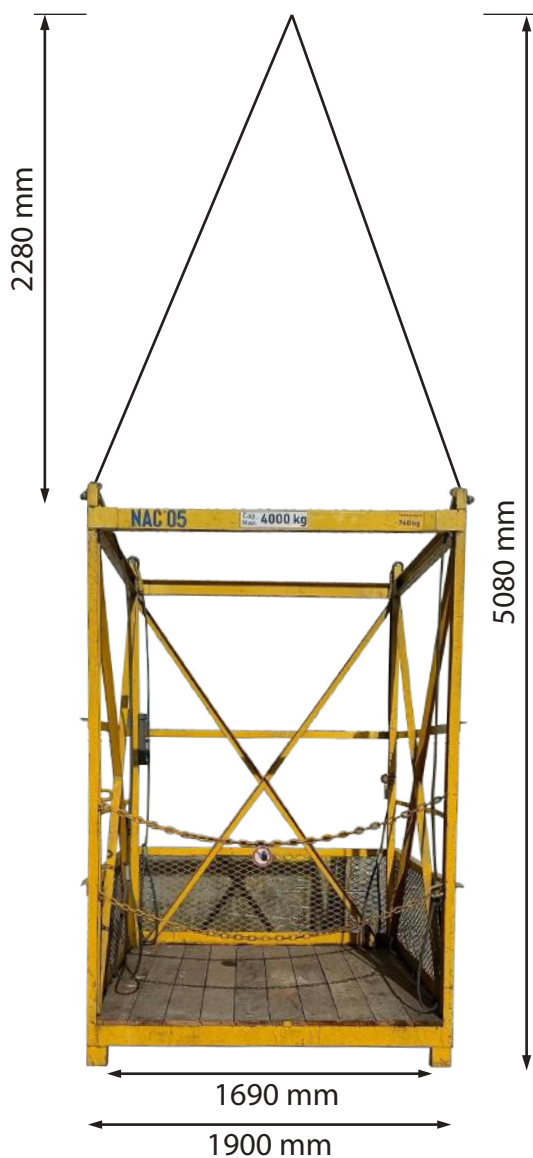

# NAC 02

Descriptif	Capacité maximale	Poids propre	Dimensions hors chaînes de levage Longueur / Largeur / Hauteur	Points de levage haut	Caractéristiques particulières
Nacelle 1 personne	1 personne ou 250 kg	140 kg	810mm / 810mm / 220mm	Anneau grue + câbles 12mm	Avec «portillon» (relevable verticalement)

# NAC 03

Descriptif	Capacité maximale	Poids propre	Dimensions hors chaînes de levage Longeur / Largeur / Hauteur	Points de levage haut	Points de levage bas	Caractéristiques particulières
Nacelle 2 personnes (grande)	2 personnes ou 500 kg	450 kg	3200mm / 1400mm / 2180mm	Anneau grue + chaînes 8mm	Fourreaux	Avec portillon (ouvrant vers verticalement) + arceau de protection extérieur

# NAC 04

Descriptif	Capacité maximale	Poids propre	Dimensions hors chaînes de levage Longeur / Largeur / Hauteur	Points de levage haut	Points de levage bas	Caractéristiques particulières
Nacelle 2 personnes (grande)	2 personnes ou 500 kg	600 kg	3320mm / 1560mm / 2450mm	Anneau grue + chaînes 8mm	Fourreaux	Avec portillon (ouvrant vers verticalement) + arceau de protection extérieur

# NAC 05

Descriptif	Capacité maximale	Poids propre	Dimensions hors chaînes de levage Longeur / Largeur / Hauteur	Points de levage haut	Points de levage bas	Caractéristiques particulières
Nacelle marchandise	4000 kg	740 kg	2380mm / 1900mm / 2800mm	4 câbles 16mm	Fourreaux	Interdit pour le transport de personnes