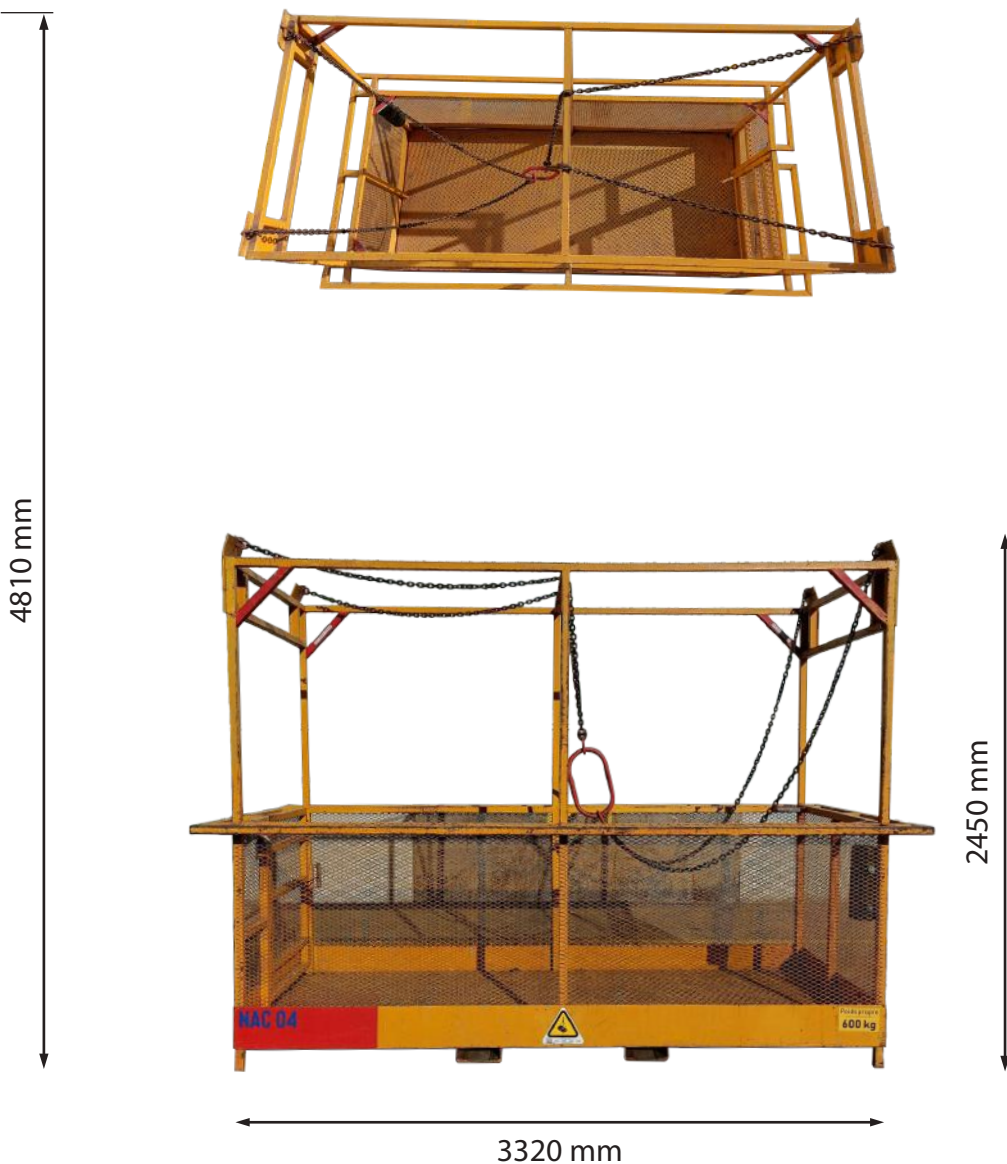

# NAC 01

Descriptif	Capacité maximale	Poids propre	Dimensions hors chaînes de levage Longueur / Largeur / Hauteur	Points de levage haut	Caractéristiques particulières
Nacelle 2 personnes	2 personnes ou 300 kg	170 kg	1520mm / 1020mm / 1150mm	Anneau grue + chaînes 7mm	Sans cage

# NAC 02

Descriptif	Capacité maximale	Poids propre	Dimensions hors chaînes de levage Longueur / Largeur / Hauteur	Points de levage haut	Caractéristiques particulières
Nacelle 1 personne	1 personne ou 250 kg	140 kg	810mm / 810mm / 220mm	Anneau grue + câbles 12mm	Avec «portillon» (relevable verticalement)

# NAC 03

Descriptif	Capacité maximale	Poids propre	Dimensions hors chaînes de levage Longeur / Largeur / Hauteur	Points de levage haut	Points de levage bas	Caractéristiques particulières
Nacelle 2 personnes (grande)	2 personnes ou 500 kg	450 kg	3200mm / 1400mm / 2180mm	Anneau grue + chaînes 8mm	Fourreaux	Avec portillon (ouvrant vers verticalement) + arceau de protection extérieur

# NAC 04

Descriptif	Capacité maximale	Poids propre	Dimensions hors chaînes de levage Longeur / Largeur / Hauteur	Points de levage haut	Points de levage bas	Caractéristiques particulières
Nacelle 2 personnes (grande)	2 personnes ou 500 kg	600 kg	3320mm / 1560mm / 2450mm	Anneau grue + chaînes 8mm	Fourreaux	Avec portillon (ouvrant vers verticalement) + arceau de protection extérieur