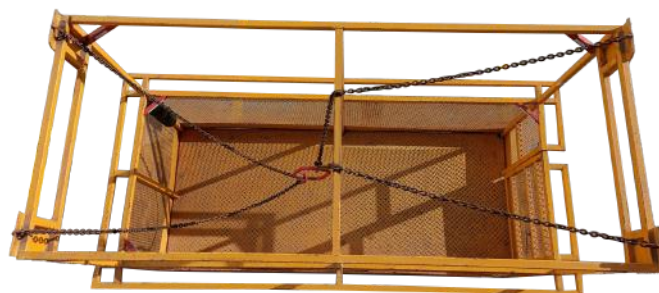

# NAC 01

Descriptif	Capacité maximale	Poids propre	Dimensions hors chaînes de levage Longueur / Largeur / Hauteur	Points de levage haut	Caractéristiques particulières
Nacelle 2 personnes	2 personnes ou 300 kg	170 kg	1520mm / 1020mm / 1150mm	Anneau grue + chaînes 7mm	Sans cage

# NAC 02

Descriptif	Capacité maximale	Poids propre	Dimensions hors chaînes de levage Longueur / Largeur / Hauteur	Points de levage haut	Caractéristiques particulières
Nacelle 1 personne	1 personne ou 250 kg	140 kg	810mm / 810mm / 220mm	Anneau grue + câbles 12mm	Avec «portillon» (relevable verticalement)

# NAC 03

Descriptif	Capacité maximale	Poids propre	Dimensions hors chaînes de levage Longeur / Largeur / Hauteur	Points de levage haut	Points de levage bas	Caractéristiques particulières
Nacelle 2 personnes (grande)	2 personnes ou 500 kg	450 kg	3200mm / 1400mm / 2180mm	Anneau grue + chaînes 8mm	Fourreaux	Avec portillon (ouvrant vers verticalement) + arceau de protection extérieur

# NAC 04

Descriptif	Capacité maximale	Poids propre	Dimensions hors chaînes de levage Longeur / Largeur / Hauteur	Points de levage haut	Points de levage bas	Caractéristiques particulières
Nacelle 2 personnes (grande)	2 personnes ou 500 kg	600 kg	3320mm / 1560mm / 2450mm	Anneau grue + chaînes 8mm	Fourreaux	Avec portillon (ouvrant vers verticalement) + arceau de protection extérieur