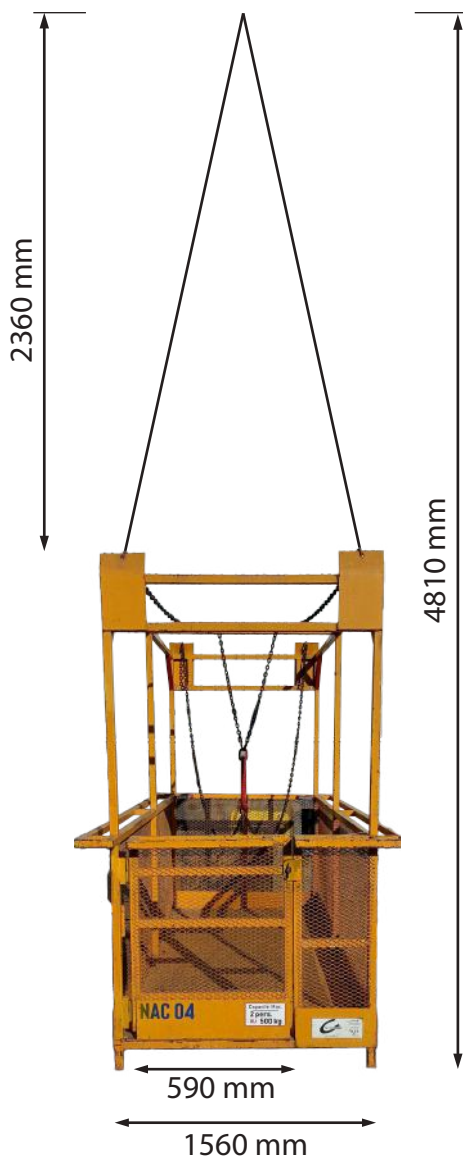

# NAC 01

Descriptif	Capacité maximale	Poids propre	Dimensions hors chaînes de levage Longueur / Largeur / Hauteur	Points de levage haut	Caractéristiques particulières
Nacelle 2 personnes	2 personnes ou 300 kg	170 kg	1520mm / 1020mm / 1150mm	Anneau grue + chaînes 7mm	Sans cage

# NAC 02

Descriptif	Capacité maximale	Poids propre	Dimensions hors chaînes de levage Longueur / Largeur / Hauteur	Points de levage haut	Caractéristiques particulières
Nacelle 1 personne	1 personne ou 250 kg	140 kg	810mm / 810mm / 220mm	Anneau grue + câbles 12mm	Avec «portillon» (relevable verticalement)

# NAC 03

Descriptif	Capacité maximale	Poids propre	Dimensions hors chaînes de levage Longeur / Largeur / Hauteur	Points de levage haut	Points de levage bas	Caractéristiques particulières
Nacelle 2 personnes (grande)	2 personnes ou 500 kg	450 kg	3200mm / 1400mm / 2180mm	Anneau grue + chaînes 8mm	Fourreaux	Avec portillon (ouvrant vers verticalement) + arceau de protection extérieur

# NAC 04

Descriptif	Capacité maximale	Poids propre	Dimensions hors chaînes de levage Longeur / Largeur / Hauteur	Points de levage haut	Points de levage bas	Caractéristiques particulières
Nacelle 2 personnes (grande)	2 personnes ou 500 kg	600 kg	3320mm / 1560mm / 2450mm	Anneau grue + chaînes 8mm	Fourreaux	Avec portillon (ouvrant vers verticalement) + arceau de protection extérieur