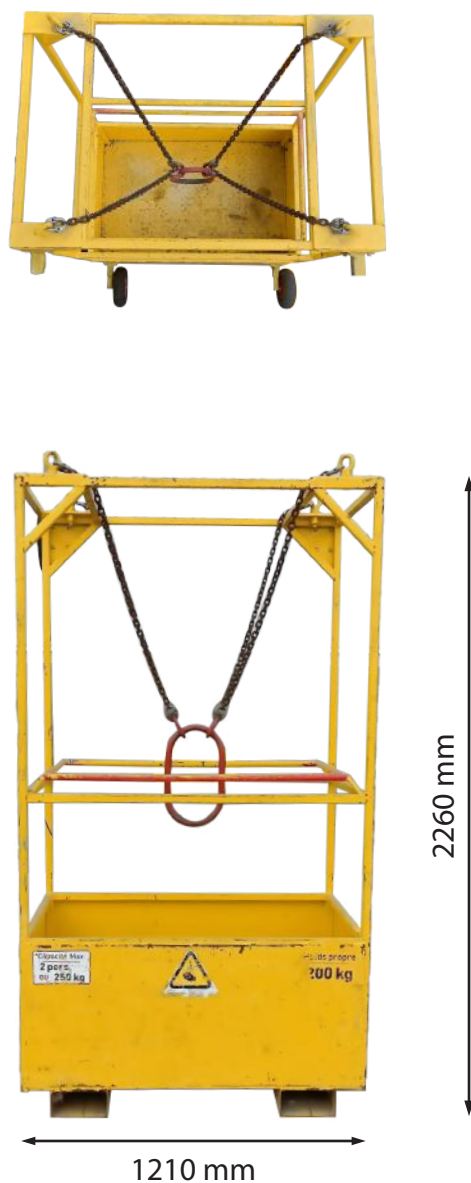

NAC 09

Descriptif	Capacité maximale	Poids propre	Dimensions hors chaînes de levage Longeur / Largeur / Hauteur	Points de levage haut	Points de levage bas	Caractéristiques particulières
Nacelle 2 personnes	2 personnes ou 250 kg	200 kg	1210mm / 818mm / 2260mm	Anneau grue + chaînes 7mm	Fourreaux	Avec roulettes amovibles (+160mm)