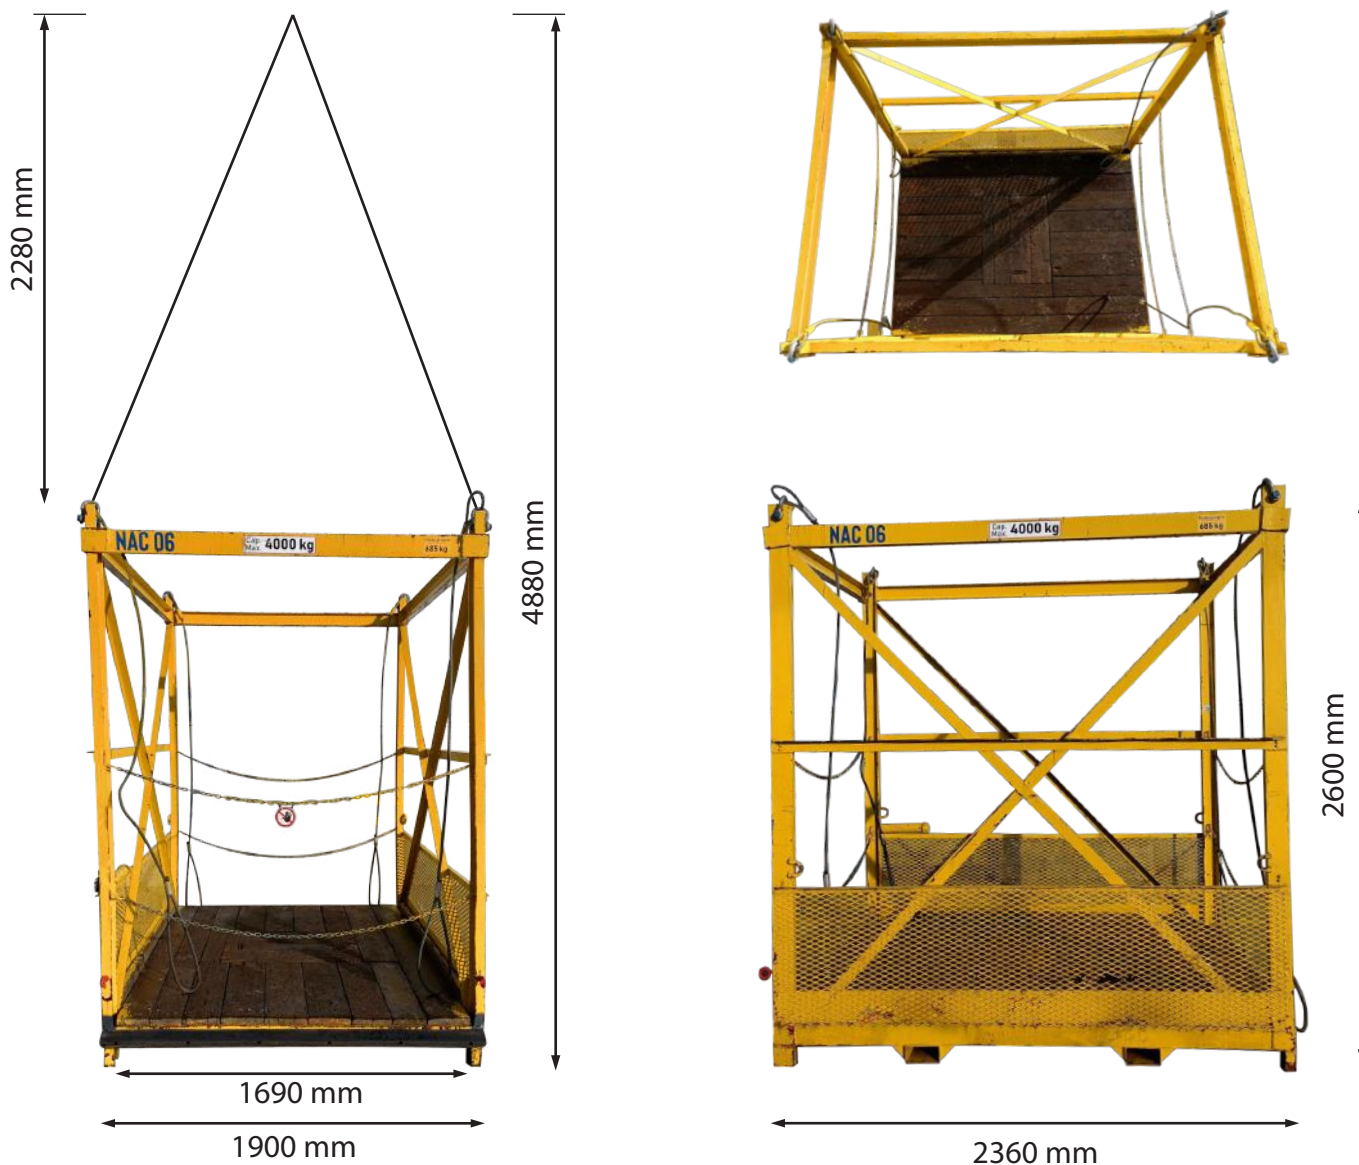

# NAC 03

Descriptif	Capacité maximale	Poids propre	Dimensions hors chaînes de levage Longeur / Largeur / Hauteur	Points de levage haut	Points de levage bas	Caractéristiques particulières
Nacelle 2 personnes (grande)	2 personnes ou 500 kg	450 kg	3200mm / 1400mm / 2180mm	Anneau grue + chaînes 8mm	Fourreaux	Avec portillon (ouvrant vers verticalement) + arceau de protection extérieur

# NAC 04

Descriptif	Capacité maximale	Poids propre	Dimensions hors chaînes de levage Longeur / Largeur / Hauteur	Points de levage haut	Points de levage bas	Caractéristiques particulières
Nacelle 2 personnes (grande)	2 personnes ou 500 kg	600 kg	3320mm / 1560mm / 2450mm	Anneau grue + chaînes 8mm	Fourreaux	Avec portillon (ouvrant vers verticalement) + arceau de protection extérieur

# NAC 05

Descriptif	Capacité maximale	Poids propre	Dimensions hors chaînes de levage Longeur / Largeur / Hauteur	Points de levage haut	Points de levage bas	Caractéristiques particulières
Nacelle marchandise	4000 kg	740 kg	2380mm / 1900mm / 2800mm	4 câbles 16mm	Fourreaux	Interdit pour le transport de personnes

# NAC 06

Descriptif	Capacité maximale	Poids propre	Dimensions hors chaînes de levage Longueur / Largeur / Hauteur	Points de levage haut	Points de levage bas	Caractéristiques particulières
Nacelle marchandise	4000 kg	685 kg	2360mm / 1900mm / 2600mm	4 câbles 16mm	Fourreaux	Interdit pour le transport de personnes