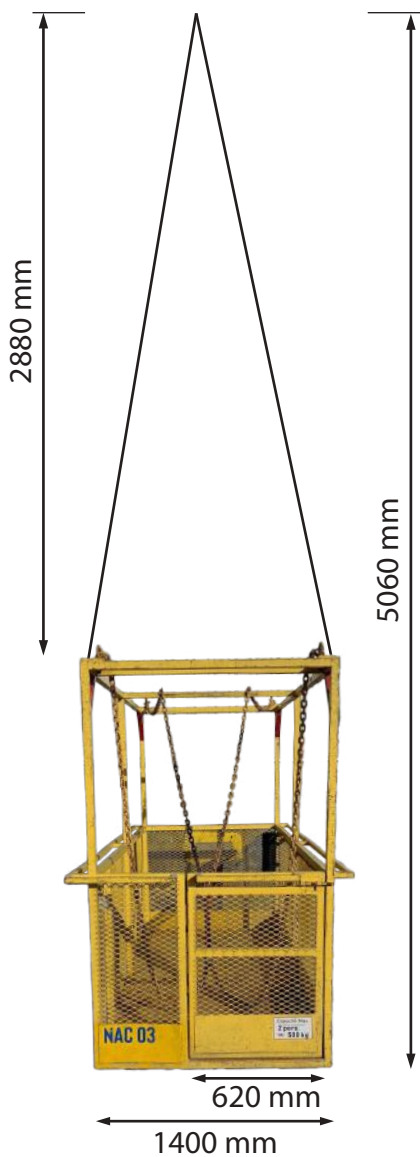

# NAC 01

Descriptif	Capacité maximale	Poids propre	Dimensions hors chaînes de levage Longueur / Largeur / Hauteur	Points de levage haut	Caractéristiques particulières
Nacelle 2 personnes	2 personnes ou 300 kg	170 kg	1520mm / 1020mm / 1150mm	Anneau grue + chaînes 7mm	Sans cage

# NAC 02

Descriptif	Capacité maximale	Poids propre	Dimensions hors chaînes de levage Longueur / Largeur / Hauteur	Points de levage haut	Caractéristiques particulières
Nacelle 1 personne	1 personne ou 250 kg	140 kg	810mm / 810mm / 220mm	Anneau grue + câbles 12mm	Avec «portillon» (relevable verticalement)

# NAC 03

Descriptif	Capacité maximale	Poids propre	Dimensions hors chaînes de levage Longeur / Largeur / Hauteur	Points de levage haut	Points de levage bas	Caractéristiques particulières
Nacelle 2 personnes (grande)	2 personnes ou 500 kg	450 kg	3200mm / 1400mm / 2180mm	Anneau grue + chaînes 8mm	Fourreaux	Avec portillon (ouvrant vers verticalement) + arceau de protection extérieur

# NAC 04

Descriptif	Capacité maximale	Poids propre	Dimensions hors chaînes de levage Longeur / Largeur / Hauteur	Points de levage haut	Points de levage bas	Caractéristiques particulières
Nacelle 2 personnes (grande)	2 personnes ou 500 kg	600 kg	3320mm / 1560mm / 2450mm	Anneau grue + chaînes 8mm	Fourreaux	Avec portillon (ouvrant vers verticalement) + arceau de protection extérieur