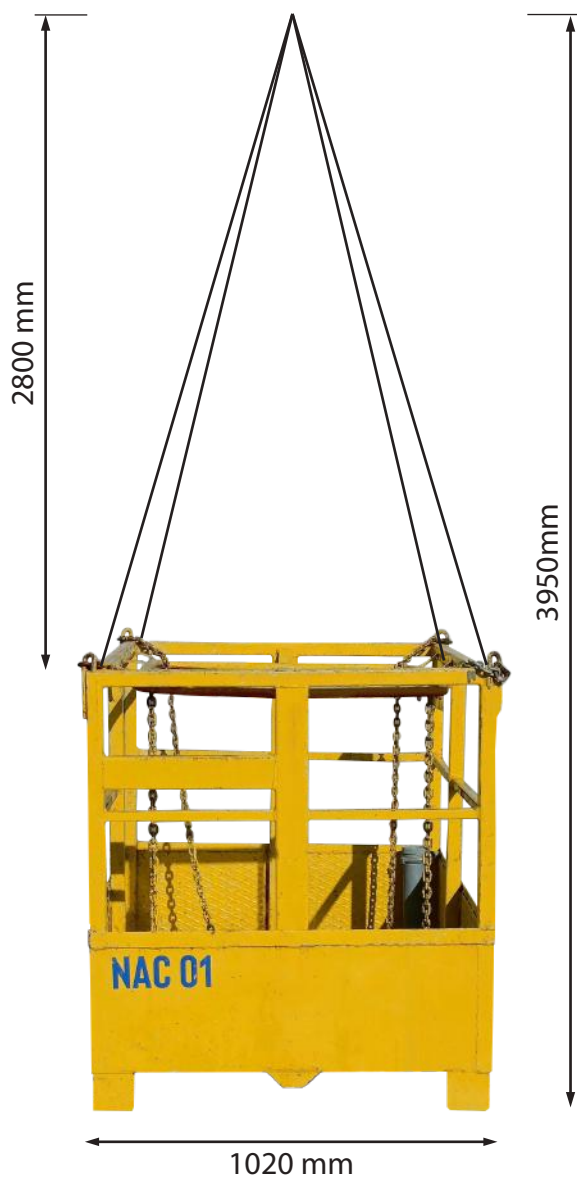

# NAC 01

Descriptif	Capacité maximale	Poids propre	Dimensions hors chaînes de levage Longueur / Largeur / Hauteur	Points de levage haut	Caractéristiques particulières
Nacelle 2 personnes	2 personnes ou 300 kg	170 kg	1520mm / 1020mm / 1150mm	Anneau grue + chaînes 7mm	Sans cage

# NAC 02

Descriptif	Capacité maximale	Poids propre	Dimensions hors chaînes de levage Longueur / Largeur / Hauteur	Points de levage haut	Caractéristiques particulières
Nacelle 1 personne	1 personne ou 250 kg	140 kg	810mm / 810mm / 220mm	Anneau grue + câbles 12mm	Avec «portillon» (relevable verticalement)

# NAC 03

Descriptif	Capacité maximale	Poids propre	Dimensions hors chaînes de levage Longeur / Largeur / Hauteur	Points de levage haut	Points de levage bas	Caractéristiques particulières
Nacelle 2 personnes (grande)	2 personnes ou 500 kg	450 kg	3200mm / 1400mm / 2180mm	Anneau grue + chaînes 8mm	Fourreaux	Avec portillon (ouvrant vers verticalement) + arceau de protection extérieur

# NAC 04

Descriptif	Capacité maximale	Poids propre	Dimensions hors chaînes de levage Longeur / Largeur / Hauteur	Points de levage haut	Points de levage bas	Caractéristiques particulières
Nacelle 2 personnes (grande)	2 personnes ou 500 kg	600 kg	3320mm / 1560mm / 2450mm	Anneau grue + chaînes 8mm	Fourreaux	Avec portillon (ouvrant vers verticalement) + arceau de protection extérieur