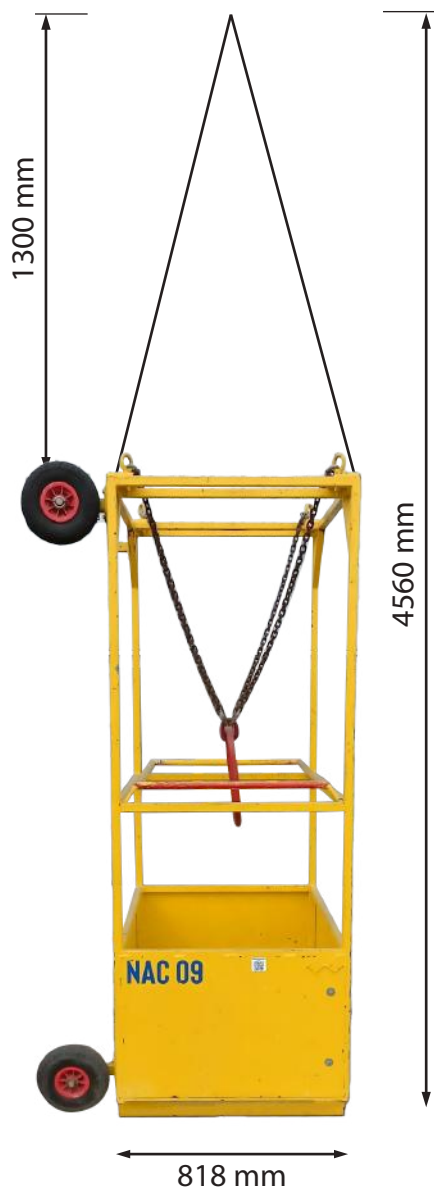

NAC 09

Descriptif	Capacité maximale	Poids propre	Dimensions hors chaînes de levage Longeur / Largeur / Hauteur	Points de levage haut	Points de levage bas	Caractéristiques particulières
Nacelle 2 personnes	2 personnes ou 250 kg	200 kg	1210mm / 818mm / 2260mm	Anneau grue + chaînes 7mm	Fourreaux	Avec roulettes amovibles (+160mm)