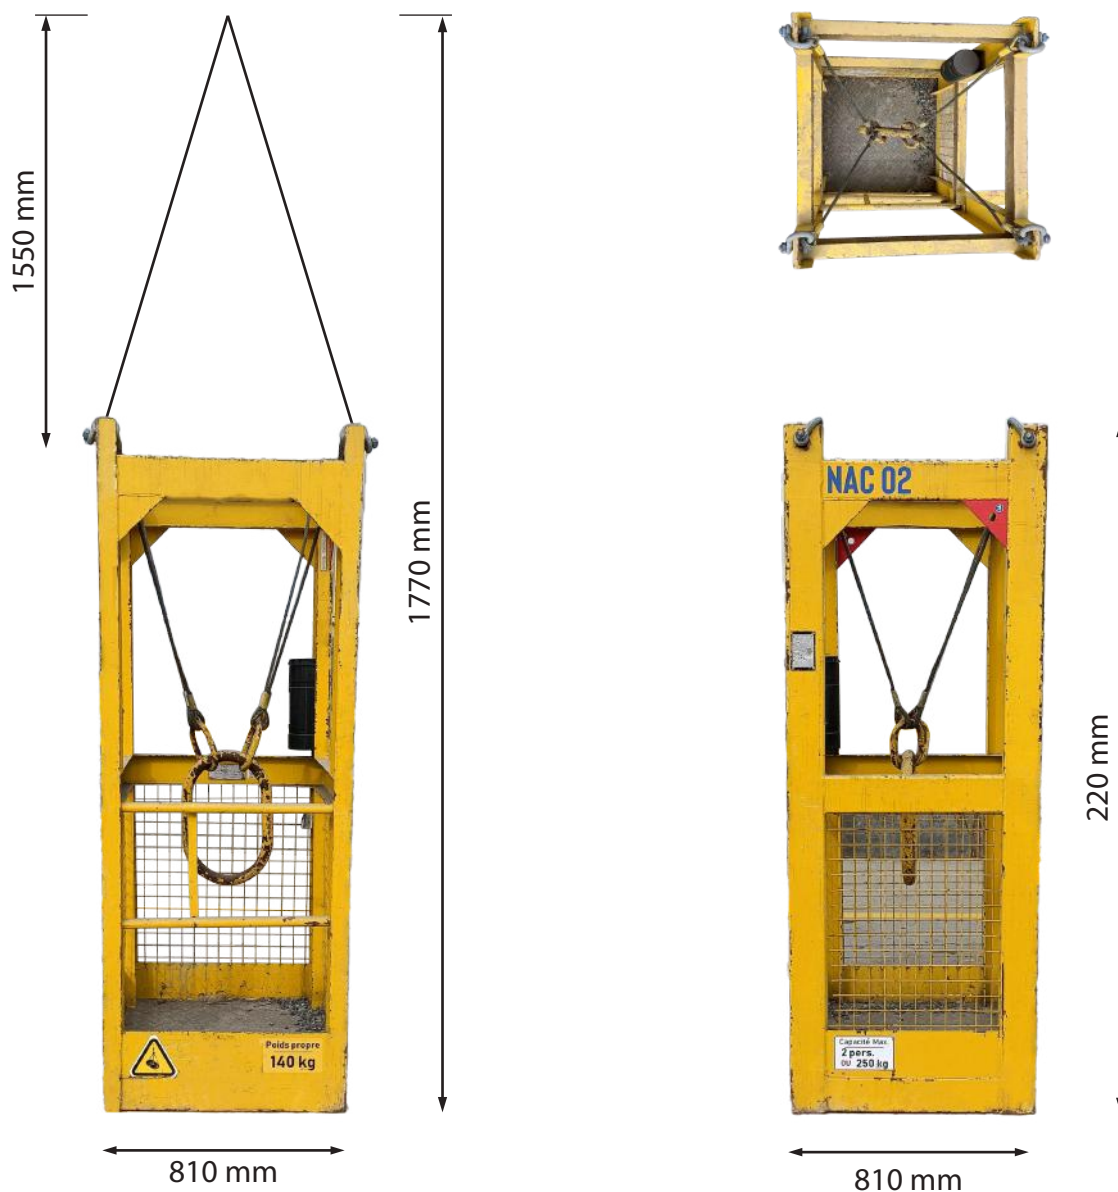

# NAC 01

Descriptif	Capacité maximale	Poids propre	Dimensions hors chaînes de levage Longueur / Largeur / Hauteur	Points de levage haut	Caractéristiques particulières
Nacelle 2 personnes	2 personnes ou 300 kg	170 kg	1520mm / 1020mm / 1150mm	Anneau grue + chaînes 7mm	Sans cage

# NAC 02

Descriptif	Capacité maximale	Poids propre	Dimensions hors chaînes de levage Longueur / Largeur / Hauteur	Points de levage haut	Caractéristiques particulières
Nacelle 1 personne	1 personne ou 250 kg	140 kg	810mm / 810mm / 220mm	Anneau grue + câbles 12mm	Avec «portillon» (relevable verticalement)

# NAC 03

Descriptif	Capacité maximale	Poids propre	Dimensions hors chaînes de levage Longeur / Largeur / Hauteur	Points de levage haut	Points de levage bas	Caractéristiques particulières
Nacelle 2 personnes (grande)	2 personnes ou 500 kg	450 kg	3200mm / 1400mm / 2180mm	Anneau grue + chaînes 8mm	Fourreaux	Avec portillon (ouvrant vers verticalement) + arceau de protection extérieur

# NAC 05

Descriptif	Capacité maximale	Poids propre	Dimensions hors chaînes de levage Longeur / Largeur / Hauteur	Points de levage haut	Points de levage bas	Caractéristiques particulières
Nacelle marchandise	4000 kg	740 kg	2380mm / 1900mm / 2800mm	4 câbles 16mm	Fourreaux	Interdit pour le transport de personnes