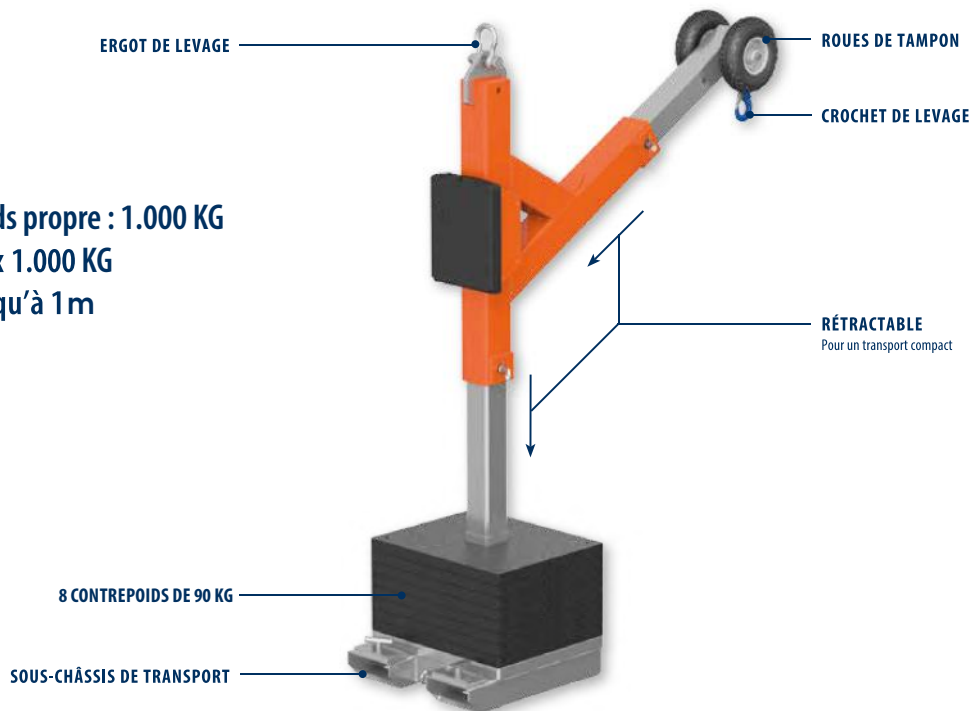

POT01

Potence

Potence

Lorsque des vitres doivent être posées sous un balcon ou sur le montant intérieur d'une fenêtre, le VIAVAC Counter Balancer peut fournir la solution adaptée.

C'est un outil pratique où le contre poids vous permet d'effectuer des travaux de levage en retrait de la ligne de façade.

PHOTOS EN ACTION

Poids propre : 1.000 KG
 Max 1.000 KG
 Jusqu'à 1 m

DESSINS TECHNIQUES